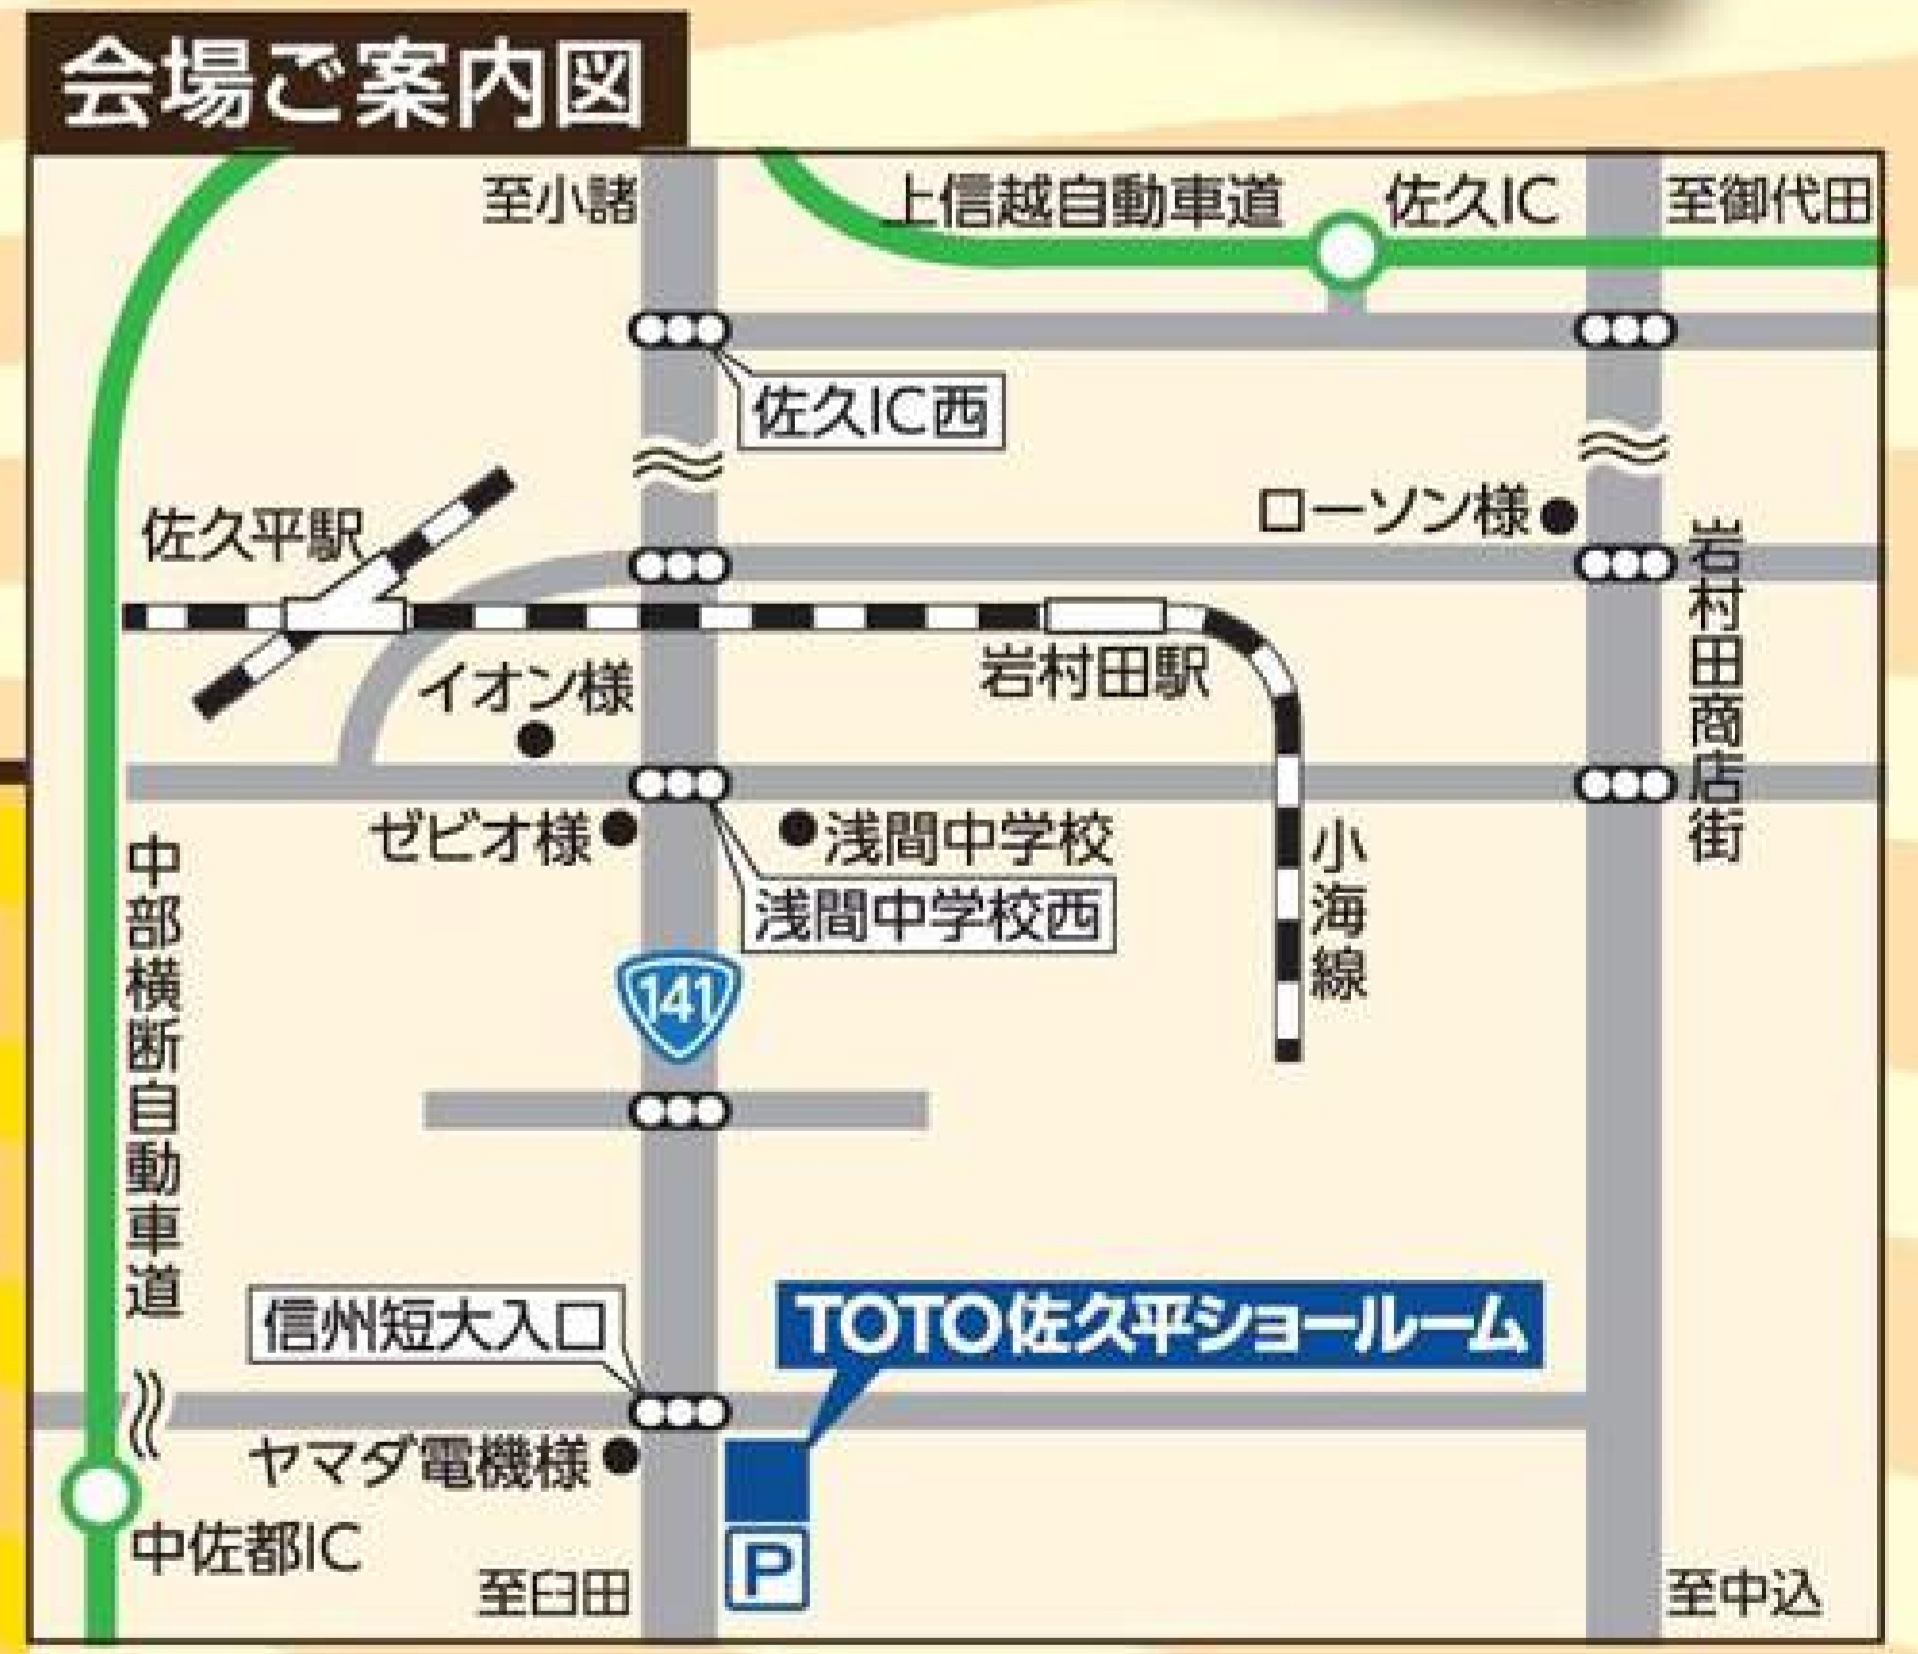

リフォームでお困りの方ぜひいらして下さい

リフォームを考えているけど、初めてでどうしたらいいかわからない。
リフォームの具体的なプランや金額を知りたい。(図面があればお持ち下さい)
リフォームの現場実例を見たい知りたい。などなど...
そんな方はぜひお越しください。

セミナー

いまさら聞けない、
LED照明の疑問を
スッキリ解消!!
**ランプ寿命
20倍の
照明セミナー**
25日(土) 14:00~
(1時間程度の予定)
詳しくは裏面を

セミナー

プロが教える、
心ときめくとおきの
コーディネート術!!
**インテリア
コーディネート
セミナー**
26日(日) 14:00~
(1時間程度の予定)
詳しくは裏面を

主催者ご挨拶

日頃お世話になっている地域の皆様に少しでも安心して正し
いお住まいの情報を提供できるようにと、TOTOリモデルクラ
ブ東信店会会員店が集結し相談会を開催する運びとなりま
した。TOTOの水廻り商品を一挙にご体感頂けるチャンスで
す。また、正しいお住まいの情報や、実際にリフォームしたら
我が家はいくら?など日頃の「?」にその場で答えられます。
お楽しみ企画も満載!ぜひ
ご家族・ご友人をお誘い合
せの上、ご来場くださいませ!
TOTOリモデルクラブ
東信店会会員店一同

■主催店(安心できる地元のリモデルクラブ店)

- ●株式会社アサヒ興業
- ●有限会社イワシタ設備
- ●有限会社上原暖冷
- ●嶋屋住設株式会社
- ●有限会社JCICゆとりすと
- ●太陽リビング株式会社
- ●有限会社ホープ住設
- ●リフォームワン株式会社
- ●株式会社リユークンハイム

麵匠 佐蔵
ラーメン
屋台車 有料

お子様向け
**無料 お菓子
つかみ
取り!!**

*お子様一人1回まで

★このチラシをご持参いただいた方限定!!
生活用品が当たる!! **お楽しみ抽選会**

特賞 **お買い物商品券**

〈キッチン賞〉オリジナルキッチンタイマー、シリコンスチーマー他
〈お風呂賞〉お風呂用洗剤 他
〈トイレ賞〉トイレトイレットペーパー他
ほかにも賞品多数ございます!!

かまくら
なし!!